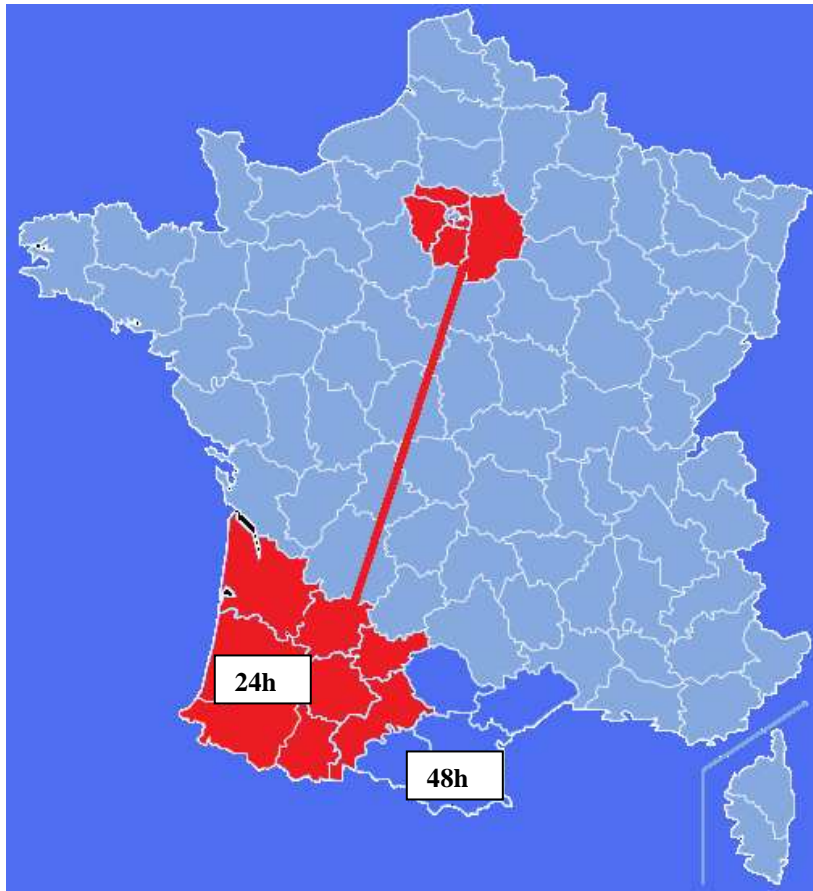

PARIS

PAU // TOULOUSE // BORDEAUX // BIARRITZ // BAYONNE ANGLET //
DAX // MONT DE MARSAN // TARBES // **24H00 (en rouge)**
PERPIGNAN / FOIX / CARCASSONNE-NARBONNE / ALBI - CASTRES // **48H00 (en bleu)**